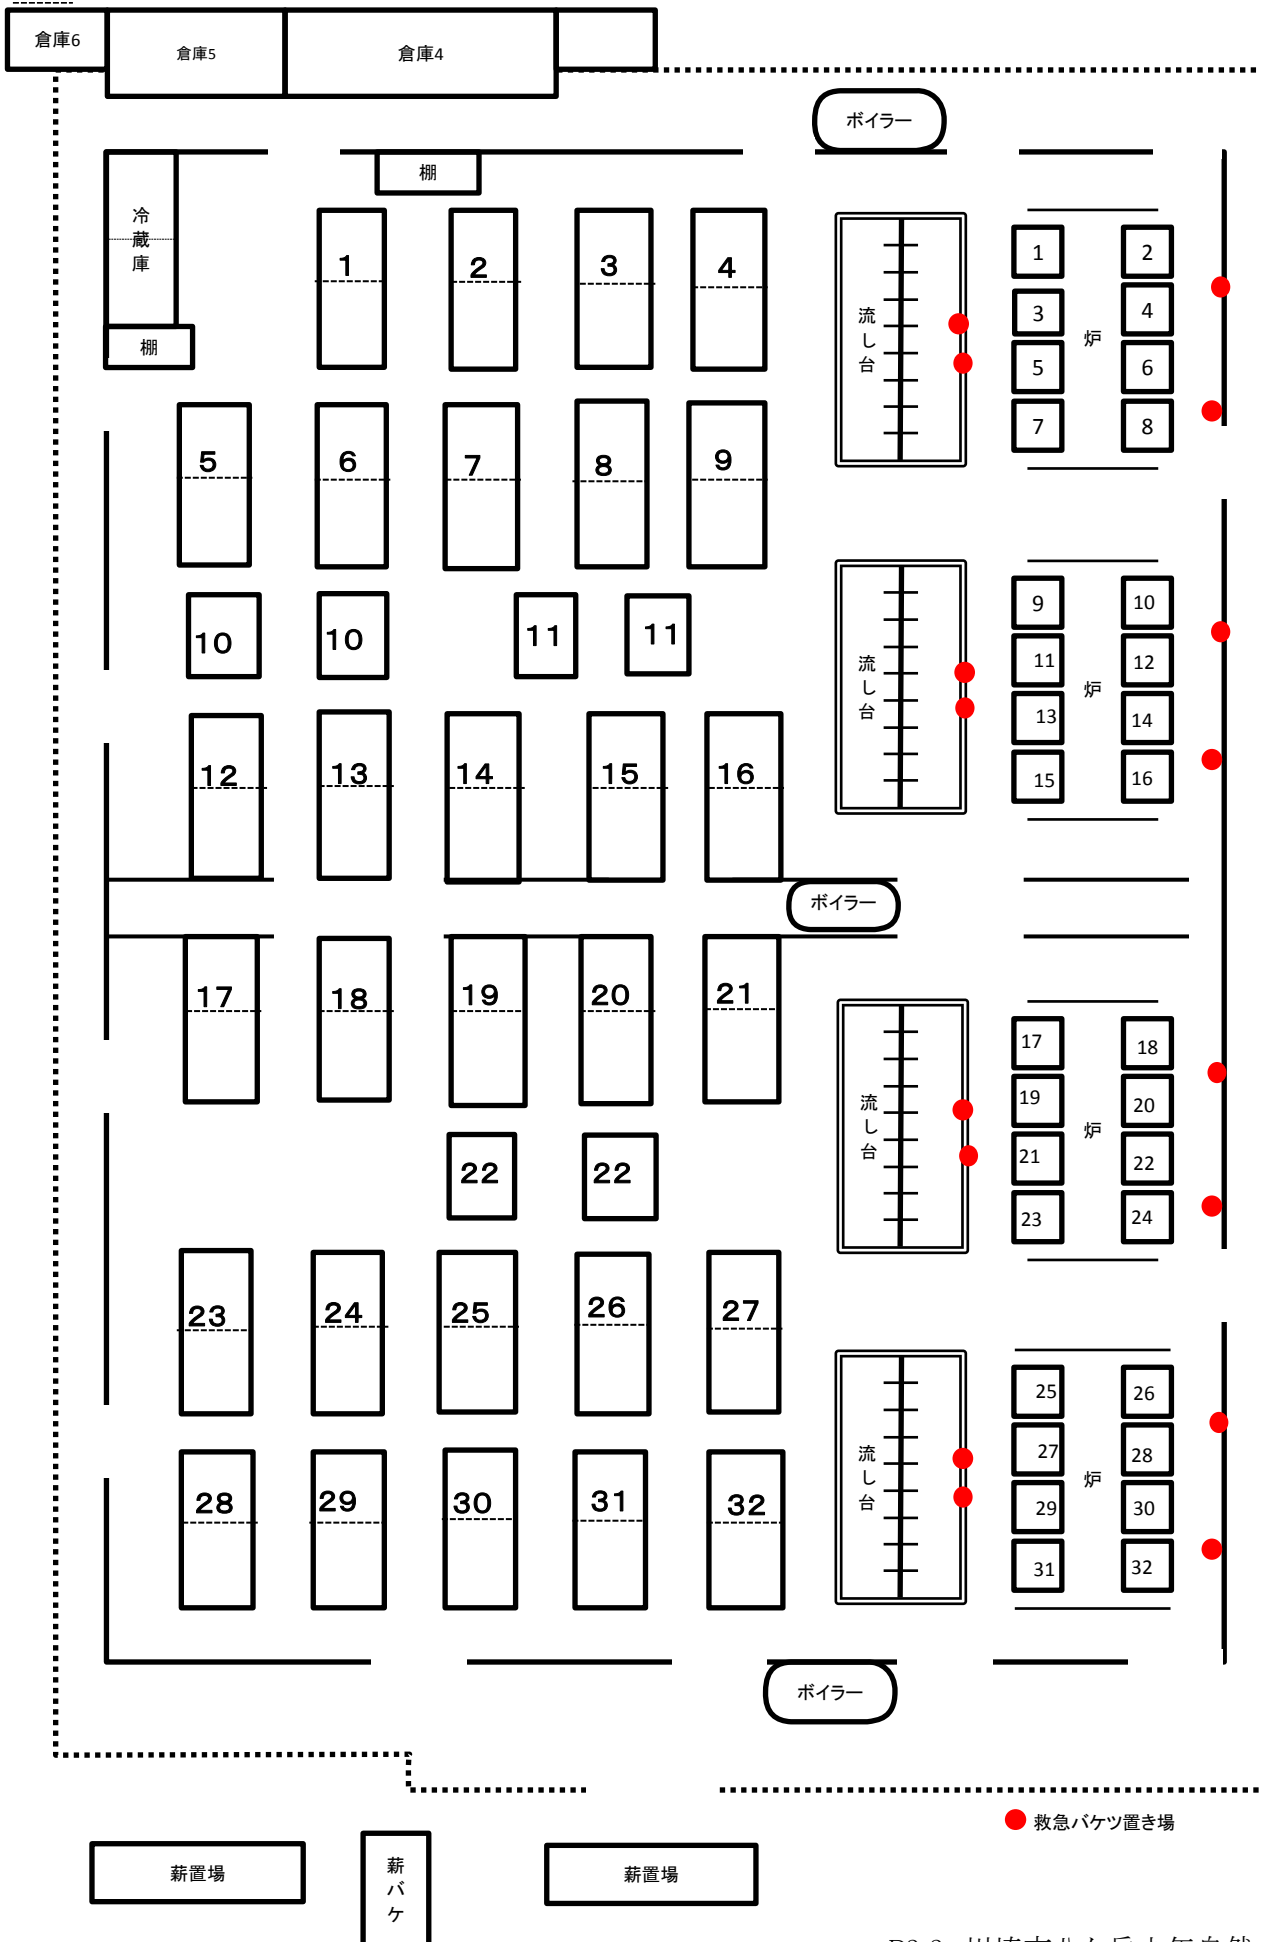

野外炊飯場配置図

● 救急バケツ置き場